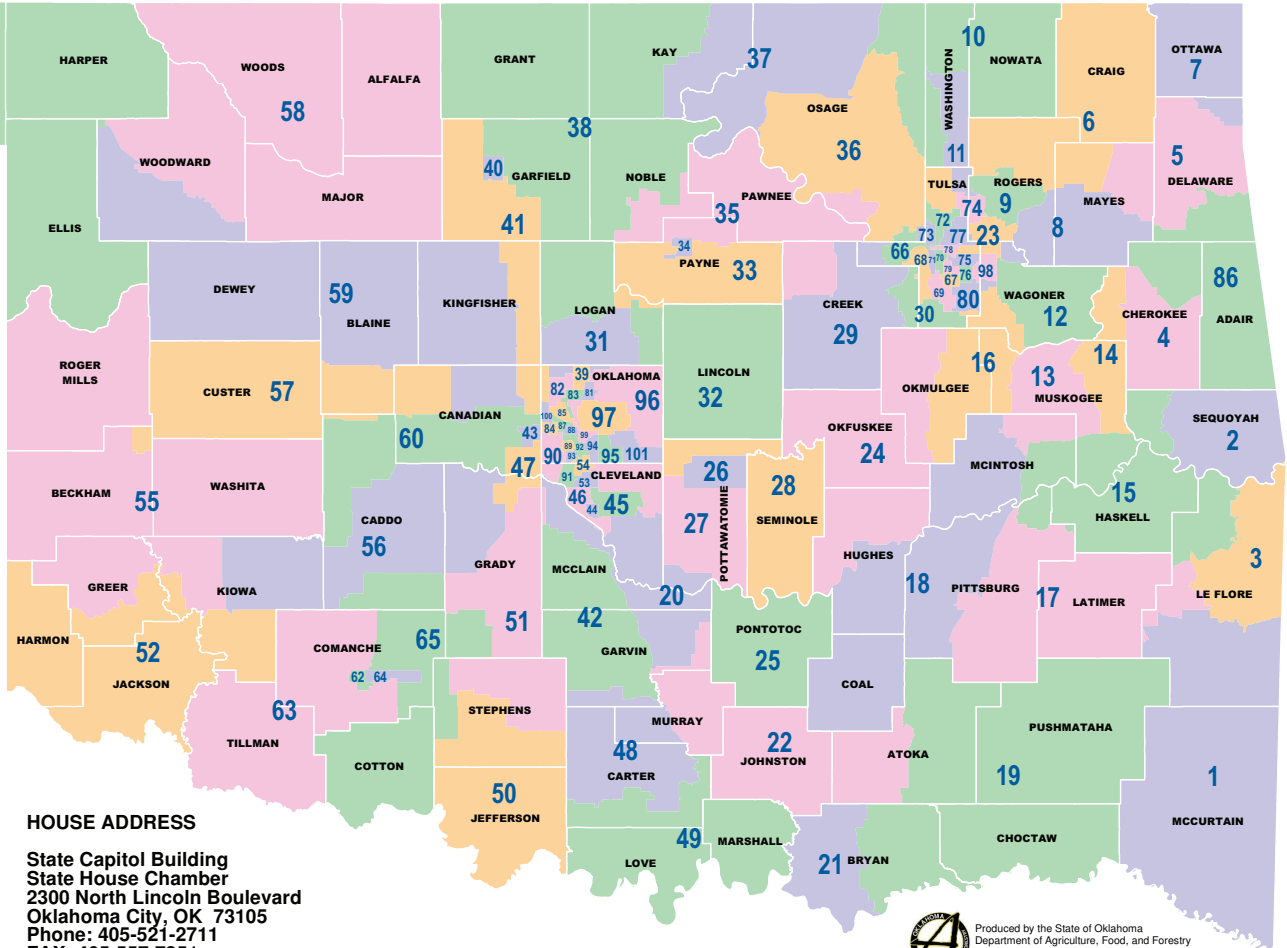

OKLAHOMA HOUSE OF REPRESENTATIVES DISTRICTS

DISTRICTS BASED ON 2010 CENSUS

District & Representative

Dist	Representative	Dist	Representative	Dist	Representative
1	Curtis McDaniel (D)	35	Dennis Casey (R)	69	Fred Jordan (R)
2	John Bennett (R)	36	Sean Roberts (R)	70	Ron Peters (R)
3	James Lockhart (D)	37	Steve Vaughan (R)	71	Vacant
4	Mike Brown (D)	38	Dale DeWitt (R)	72	Seneca Scott (D)
5	Doug Cox (R)	39	Marian Cooksey (R)	73	Jabar Shumate (D)
6	Chuck Hoskin (D)	40	Mike Jackson (R)	74	David Derby (R)
7	Lary Glenn (D)	41	John Enns (R)	75	Dan Kirby (R)
8	Ben Sherrer (D)	42	Lisa J. Billy (R)	76	David Brumbaugh (R)
9	Marty Quinn (R)	43	Colby Schwartz (R)	77	Eric Proctor (D)
10	Steve Martin (R)	44	Emily Virgin (D)	78	Jeannie McDaniel (D)
11	Earl Sears (R)	45	Aaron Stiles (R)	79	Weldon Watson (R)
12	Wade Rousselot (D)	46	Scott Martin (R)	80	Mike Ritze (R)
13	Jery McPeak (D)	47	Leslie Osborn (R)	81	Randy Grau (R)
14	George Faught (R)	48	Pat Ownbey (R)	82	Guy Liebmann (R)
15	Ed Cannaday (D)	49	Tommy Hardin (R)	83	Randy McDaniel (R)
16	Jery Shoemaker (D)	50	Dennis Johnson (R)	84	Sally Kem (R)
17	Brian Renegar (D)	51	Corey Holland (R)	85	David Dank (R)
18	Donnie Condit (D)	52	Charles Ortega (R)	86	William Fourkiller (D)
19	R. C. Pruett (D)	53	Randy Terrell (R)	87	Jason Nelson (R)
20	Paul D. Roan (D)	54	Paul Wesselhoft (R)	88	Vacant
21	Dustin Roberts (R)	55	Todd Russ (R)	89	Rebecca Hamilton (D)
22	Wes Hilliard (D)	56	Phil Richardson (R)	90	Charles Key (R)
23	Sue Tibbs (R)	57	Harold Wright (R)	91	Mike Reynolds (R)
24	Steve Kouplen (D)	58	Jeffrey W. Hickman (R)	92	Richard Morrisette (D)
25	Todd Thomsen (R)	59	Mike Sanders (R)	93	Mike Christian (R)
26	Kris Steele (R)	60	Purcy D. Walker (D)	94	Scott Inman (D)
27	Josh Cockroft (R)	61	Gus Blackwell (R)	95	Charlie Joyner (R)
28	Tom Newell (R)	62	T. W. Shannon (R)	96	Lewis H. Moore (R)
29	Skye McNeil (R)	63	Don Armes (R)	97	Mike Shelton (D)
30	Mark McCullough (R)	64	Ann Coody (R)	98	John Trebilcock (R)
31	Jason Murphey (R)	65	Joe Doman (D)	99	Anastasia Pittman (D)
32	Danny Morgan (D)	66	Jadine Nollan (R)	100	Elise Hall (R)
33	Lee Denney (R)	67	Pam Peterson (R)	101	Gary W. Banz (R)
34	Cory T. Williams (D)	68	Glen Mulready (R)		