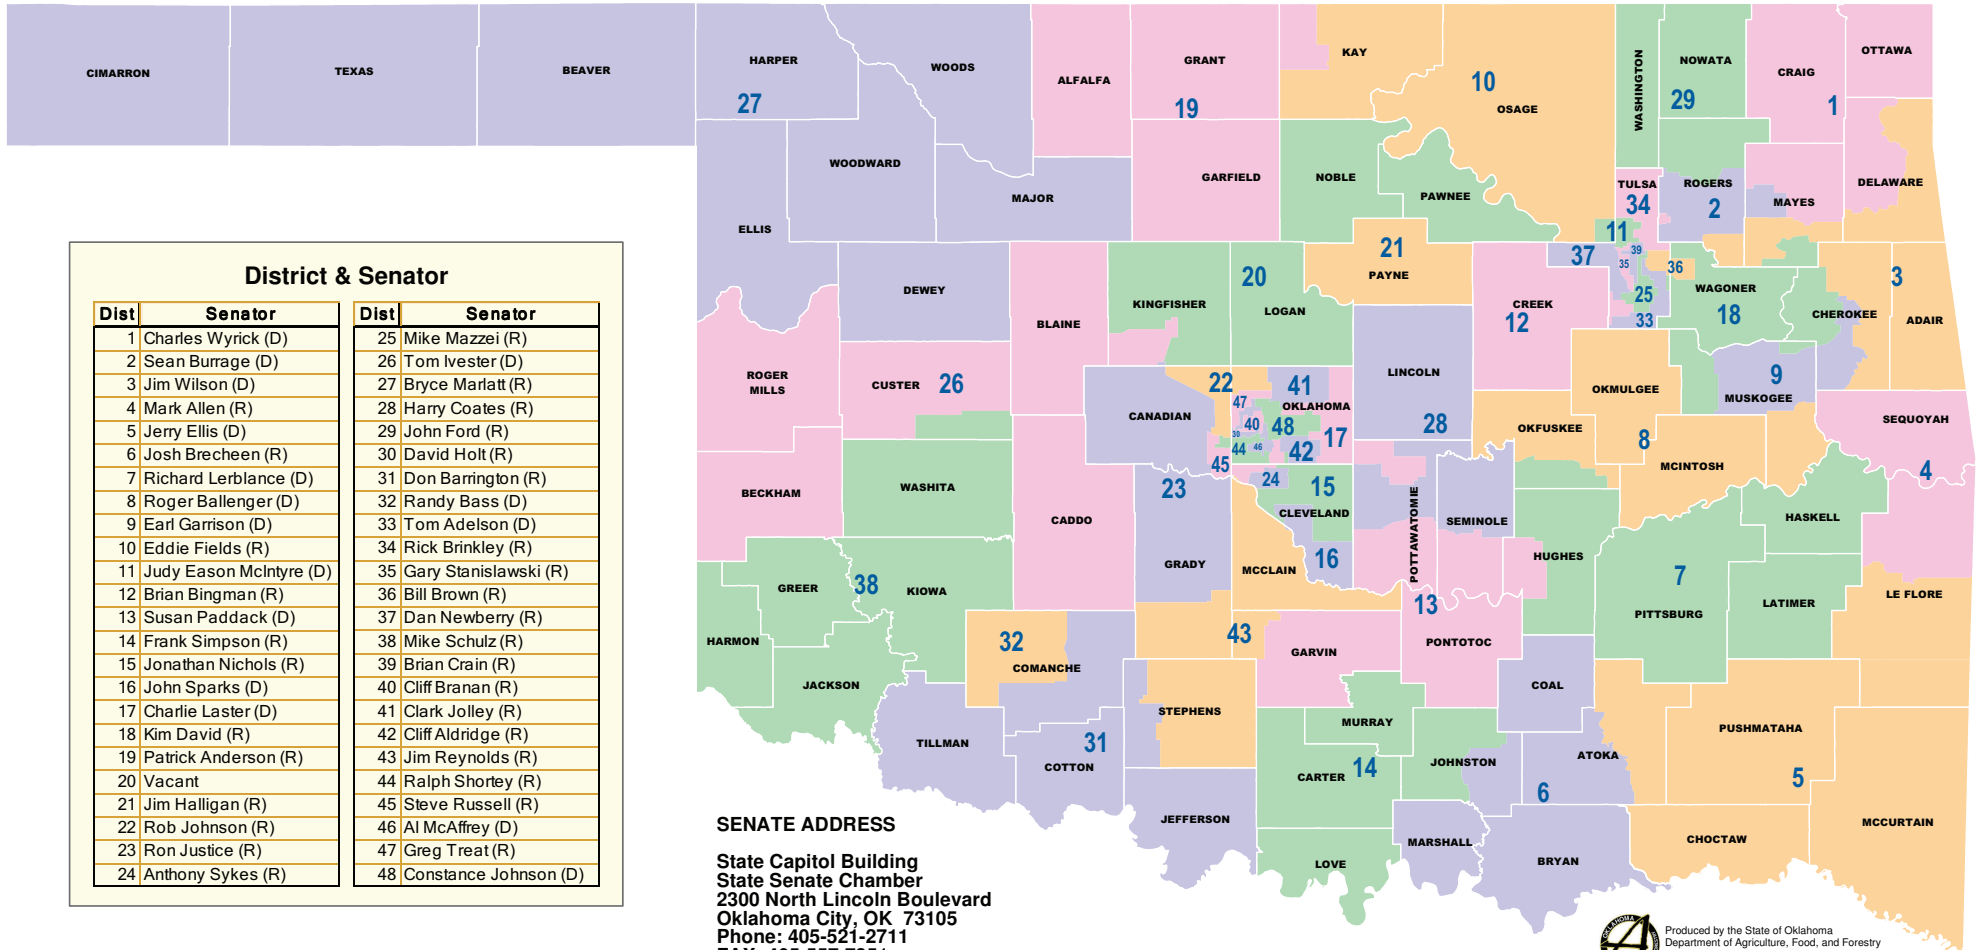

OKLAHOMA SENATE DISTRICTS

DISTRICTS BASED ON 2010 CENSUS

District & Senator

Dist	Senator	Dist	Senator
1	Charles Wyrick (D)	25	Mike Mazzei (R)
2	Sean Burrage (D)	26	Tom Ivester (D)
3	Jim Wilson (D)	27	Bryce Marlatt (R)
4	Mark Allen (R)	28	Harry Coates (R)
5	Jerry Ellis (D)	29	John Ford (R)
6	Josh Brecheen (R)	30	David Holt (R)
7	Richard Lerblance (D)	31	Don Barrington (R)
8	Roger Ballenger (D)	32	Randy Bass (D)
9	Earl Garrison (D)	33	Tom Adelson (D)
10	Eddie Fields (R)	34	Rick Brinkley (R)
11	Judy Eason McIntyre (D)	35	Gary Stanislawski (R)
12	Brian Bingman (R)	36	Bill Brown (R)
13	Susan Paddack (D)	37	Dan Newberry (R)
14	Frank Simpson (R)	38	Mike Schulz (R)
15	Jonathan Nichols (R)	39	Brian Crain (R)
16	John Sparks (D)	40	Cliff Branam (R)
17	Charlie Laster (D)	41	Clark Jolley (R)
18	Kim David (R)	42	Cliff Aldridge (R)
19	Patrick Anderson (R)	43	Jim Reynolds (R)
20	Vacant	44	Ralph Shortey (R)
21	Jim Halligan (R)	45	Steve Russell (R)
22	Rob Johnson (R)	46	Al McAffrey (D)
23	Ron Justice (R)	47	Greg Treat (R)
24	Anthony Sykes (R)	48	Constance Johnson (D)

SENATE ADDRESS

State Capitol Building
 State Senate Chamber
 2300 North Lincoln Boulevard
 Oklahoma City, OK 73105
 Phone: 405-521-2711
 FAX: 405-557-7351